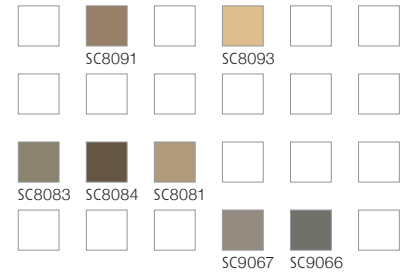

13503-A03

Repeat appr. 50 x 64 cm