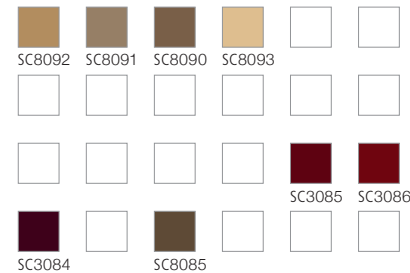

13503-A08

Repeat appr. 50 x 64 cm