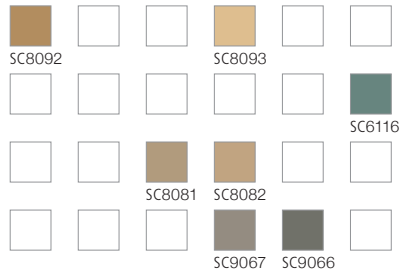

DESSIN 13503 Detail appr. 66 x 66 cm

13503-A02

Repeat appr. 50 x 64 cm