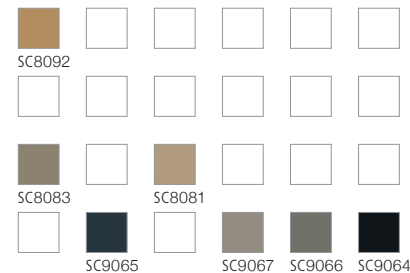

13503-A10

Repeat appr. 50 x 64 cm