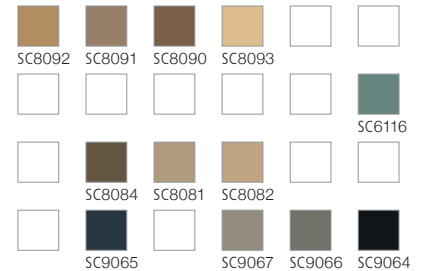

13502-A06
Repeat appr. 50 x 44,2 cm