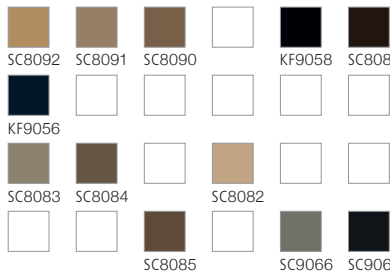

13501-A07
Repeat appr. 50 x 77 cm