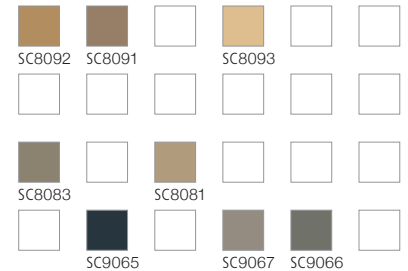

13501-A06
Repeat appr. 50 x 77 cm