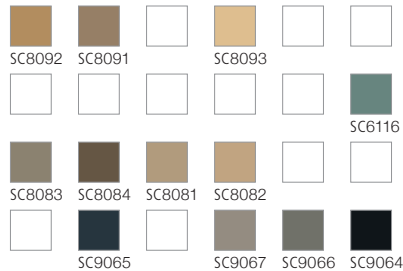

13502-A05
Repeat appr. 50 x 44,2 cm