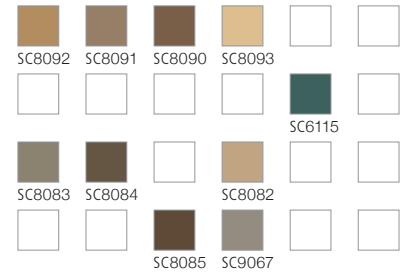

Bitte beachten Sie, dass die in dieser Kollektion dargestellten Farben nur annähernd den tatsächlichen Teppichbodenfarben entsprechen. Verwenden Sie bitte unsere original Farbmuster.

Please note that colours in this printed brochure are approximate. For correct colours please refer to our colour samples.

Notez que les couleurs représentées dans cette collection sont approximatives par rapport aux couleurs réelles. S'il vous plaît utiliser notre nuancier original.

DESSIN 13502 Detail appr. 66 x 66 cm

13502-A02
Repeat appr. 50 x 44,2 cm