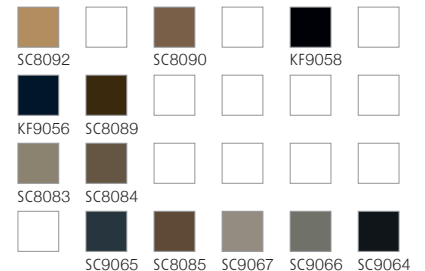

13502-A07
Repeat appr. 50 x 44,2 cm