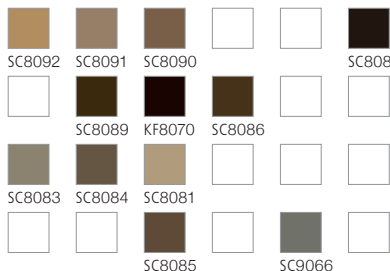

13501-A09
Repeat appr. 50 x 77 cm