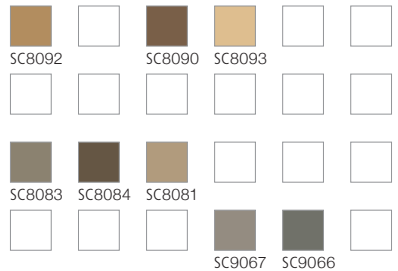

13511-A05
Repeat appr. 33,3 x 32,8 cm