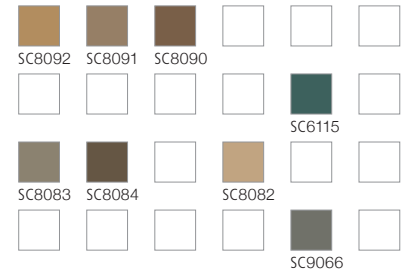

13501-A02
Repeat appr. 50 x 77 cm